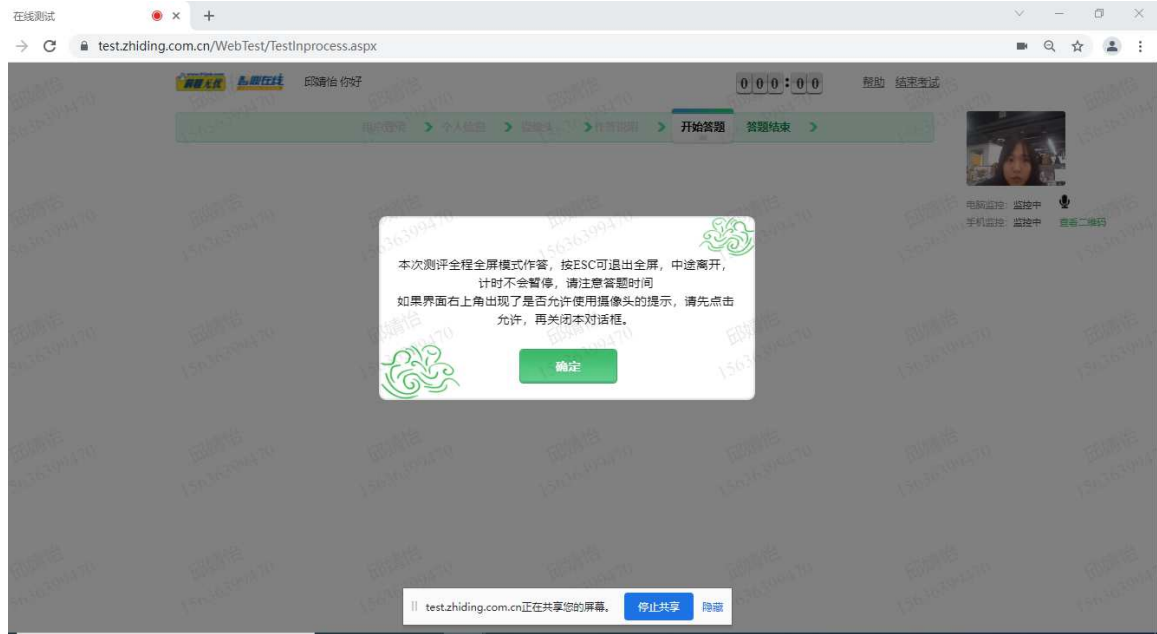

1. 请开启摄像头, 保证拍摄画面清晰, 光线充足, 且能够拍摄完整人脸
2. 请开启麦克风, 保证正常传声
3. 请开启音响, 保证接收声音无误
4. 本测验需使用手机或平板进行第二视角监控, 请进行移动端调试, 保证移动端摄像头可用

第五步：测试完成

第六步：承诺书

拍初始照片进行登录：

第七步：如果已到登陆时间，可以正式开始答题

调整二机位：

开始正式作答。