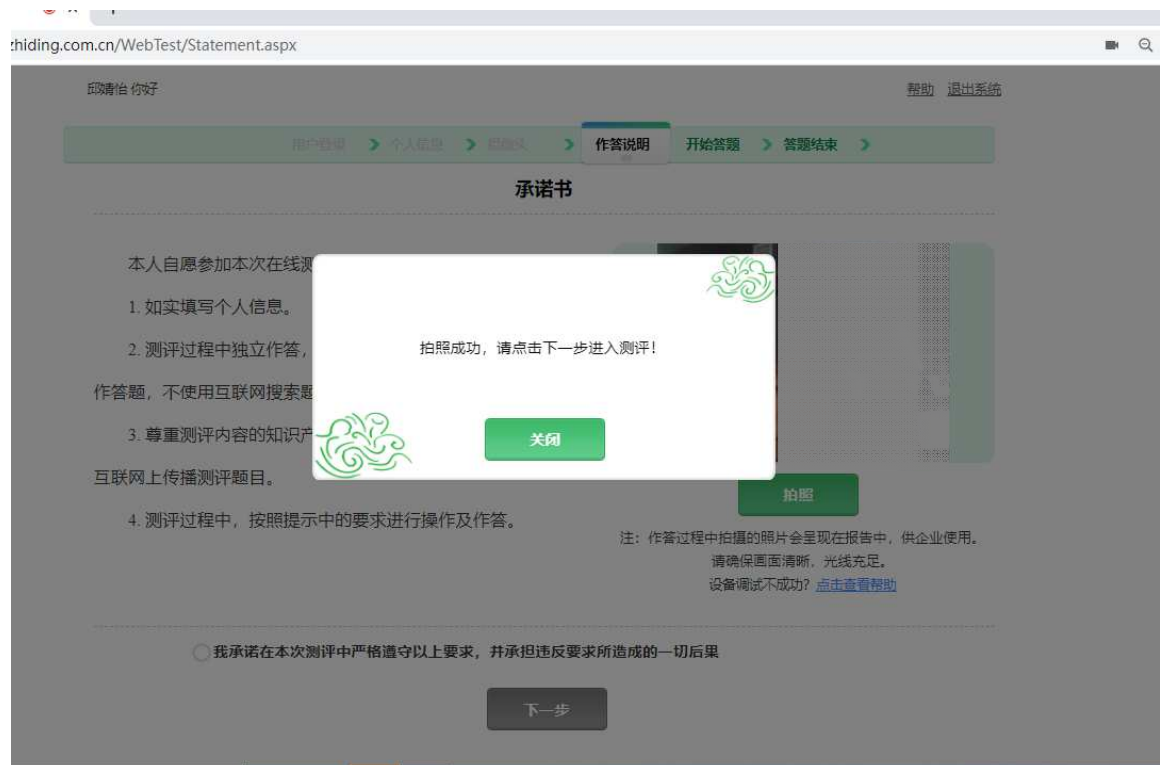

1. 请开启摄像头, 保证拍摄画面清晰, 光线充足, 且能够拍摄完整人脸
2. 请开启麦克风, 保证正常传声
3. 请开启音响, 保证接收声音无误
4. 本测验需使用手机或平板进行第二视角监控, 请进行移动端调试, 保证移动端摄像头可用

第五步：测试完成

第六步：承诺书

拍初始照片进行登录：

第七步：如果已到登陆时间，可以正式开始答题

调整二机位：

开始正式作答。